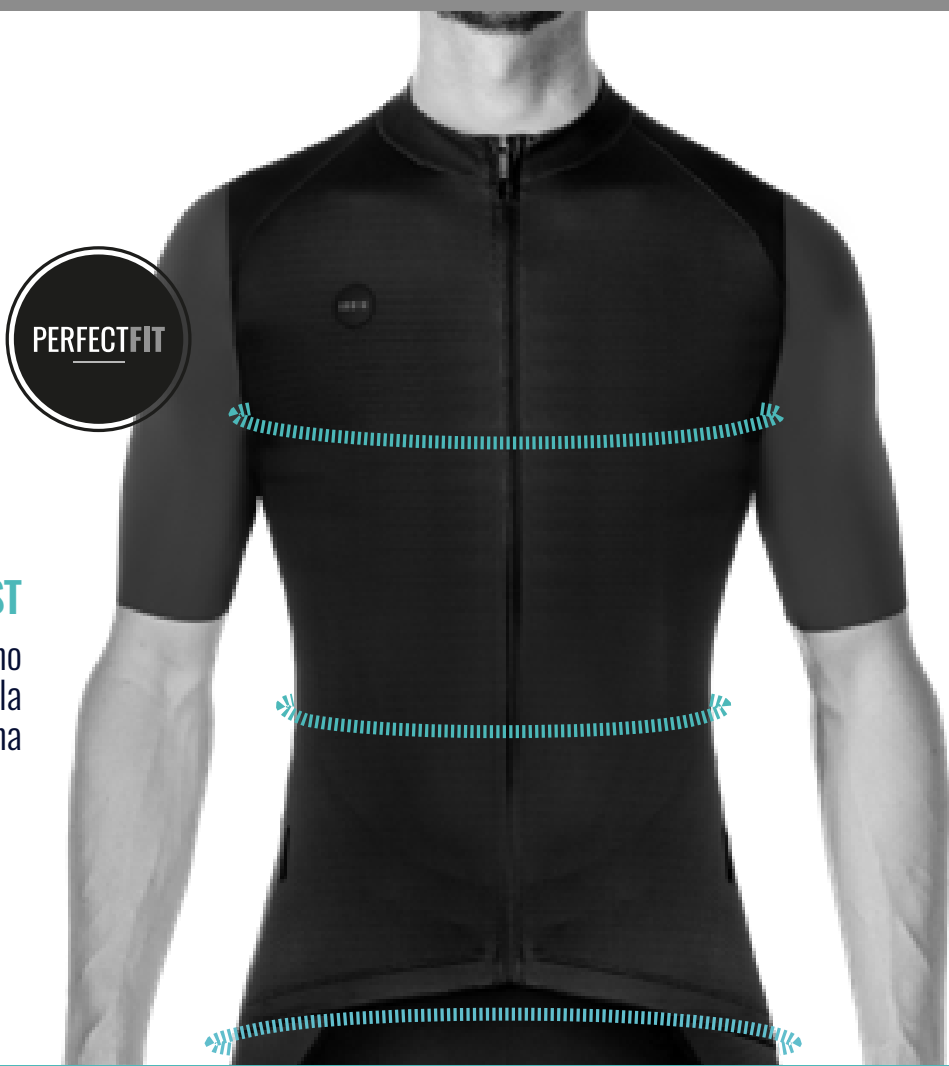

'CAM LOCK'

Cremallera con bloqueo + tirador integrado.

Rango térmico 15°C-35°C

3 bolsillos posteriores corte angular GRS-Gobik Retention System-

SUPERLIGHT JERSEY

maillot manga corta · unisex

PECHO | CHEST

Mide el contorno del torso a la altura del busto, por la parte más amplia

CINTURA | WAIST

Mide el contorno de la cintura por la parte más estrecha

CADERAS | HIPS

Mide el contorno de la cadera por la parte más pronunciada

GUÍA DE TALLAS

TAMAÑO	2XS	XS	S	M	L	XL	2XL	3XL	4XL	5XL	6XL
Pecho	84	88	92	96	100	104	108	112	116	120	124
Cintura	70	74	78	82	86	90	94	98	102	106	110
Caderas	86	90	94	98	102	106	110	114	118	122	126

* Todas las medidas se encuentran en centímetros

Las medidas de la guía de tallas están basadas en medidas tomadas directamente sobre el cuerpo. Para tomar la medida, utiliza una cinta métrica flexible. Identifica tus medidas en la tabla. En caso de tener una medida entre dos tallas, es preferible que selecciones la talla mayor. Esta prenda está fabricada con un único ajuste; PERFECT FIT: Prendas con un ajuste muy ceñido.